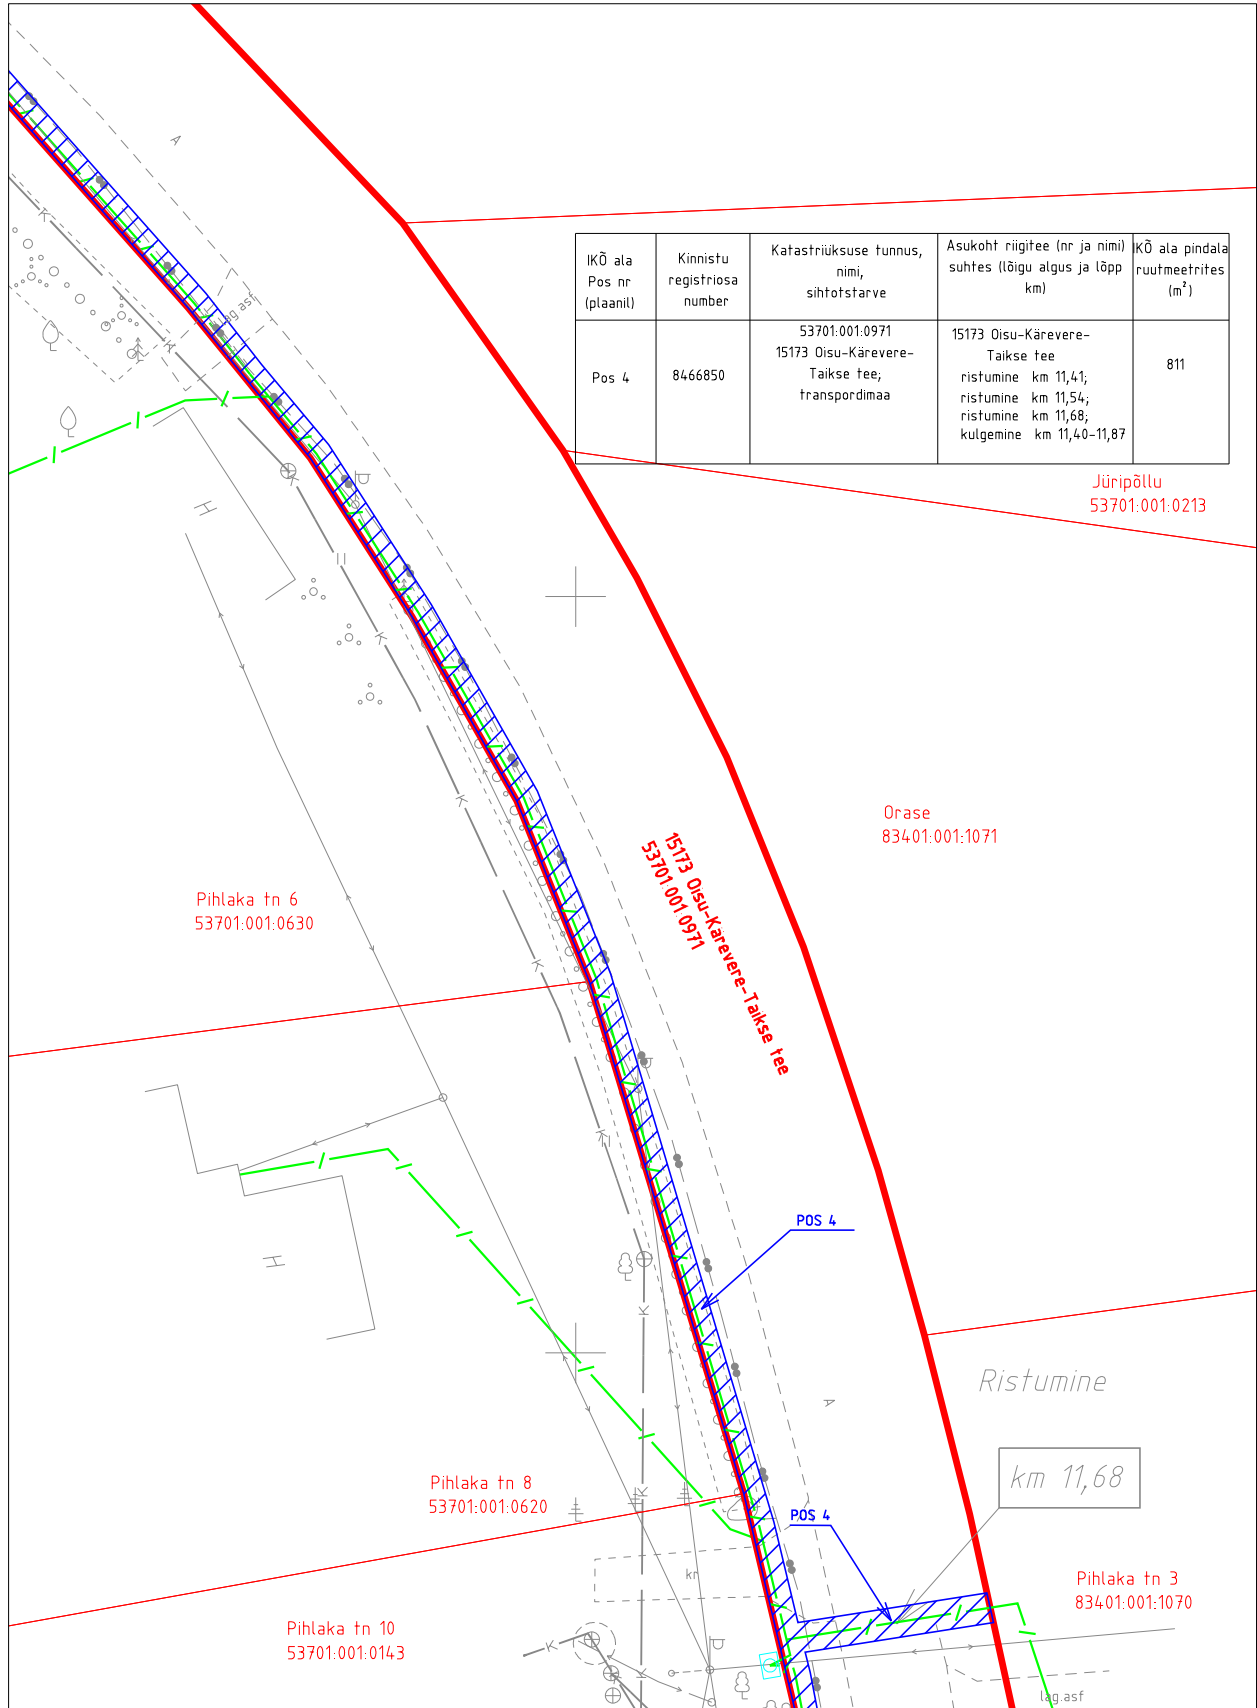

M 1:500
15173 Oisu-Kärevere-Taikse tee km 11,40-11,87
registriosa 8466850

ISIKLIKU KASUTUSÕIGUSE SEADMISE PLAAN

Järva maakond, Türi vald, Taikse küla
katastriüksus 53701:001:0971

Projekti koostaja: MTR HALDUSE OÜ
Projekt: Järvamaa, Türi vald, Taikse küla,
Taikse PON
Projekti nr: P01-23

Ala plaani koostaja: Kristel Mälton

- IKÕ seadmise ala
- Lepingu objektiks oleva katastriüksuse piir
- Katastriüksuste piirid
- Side maakaabellin