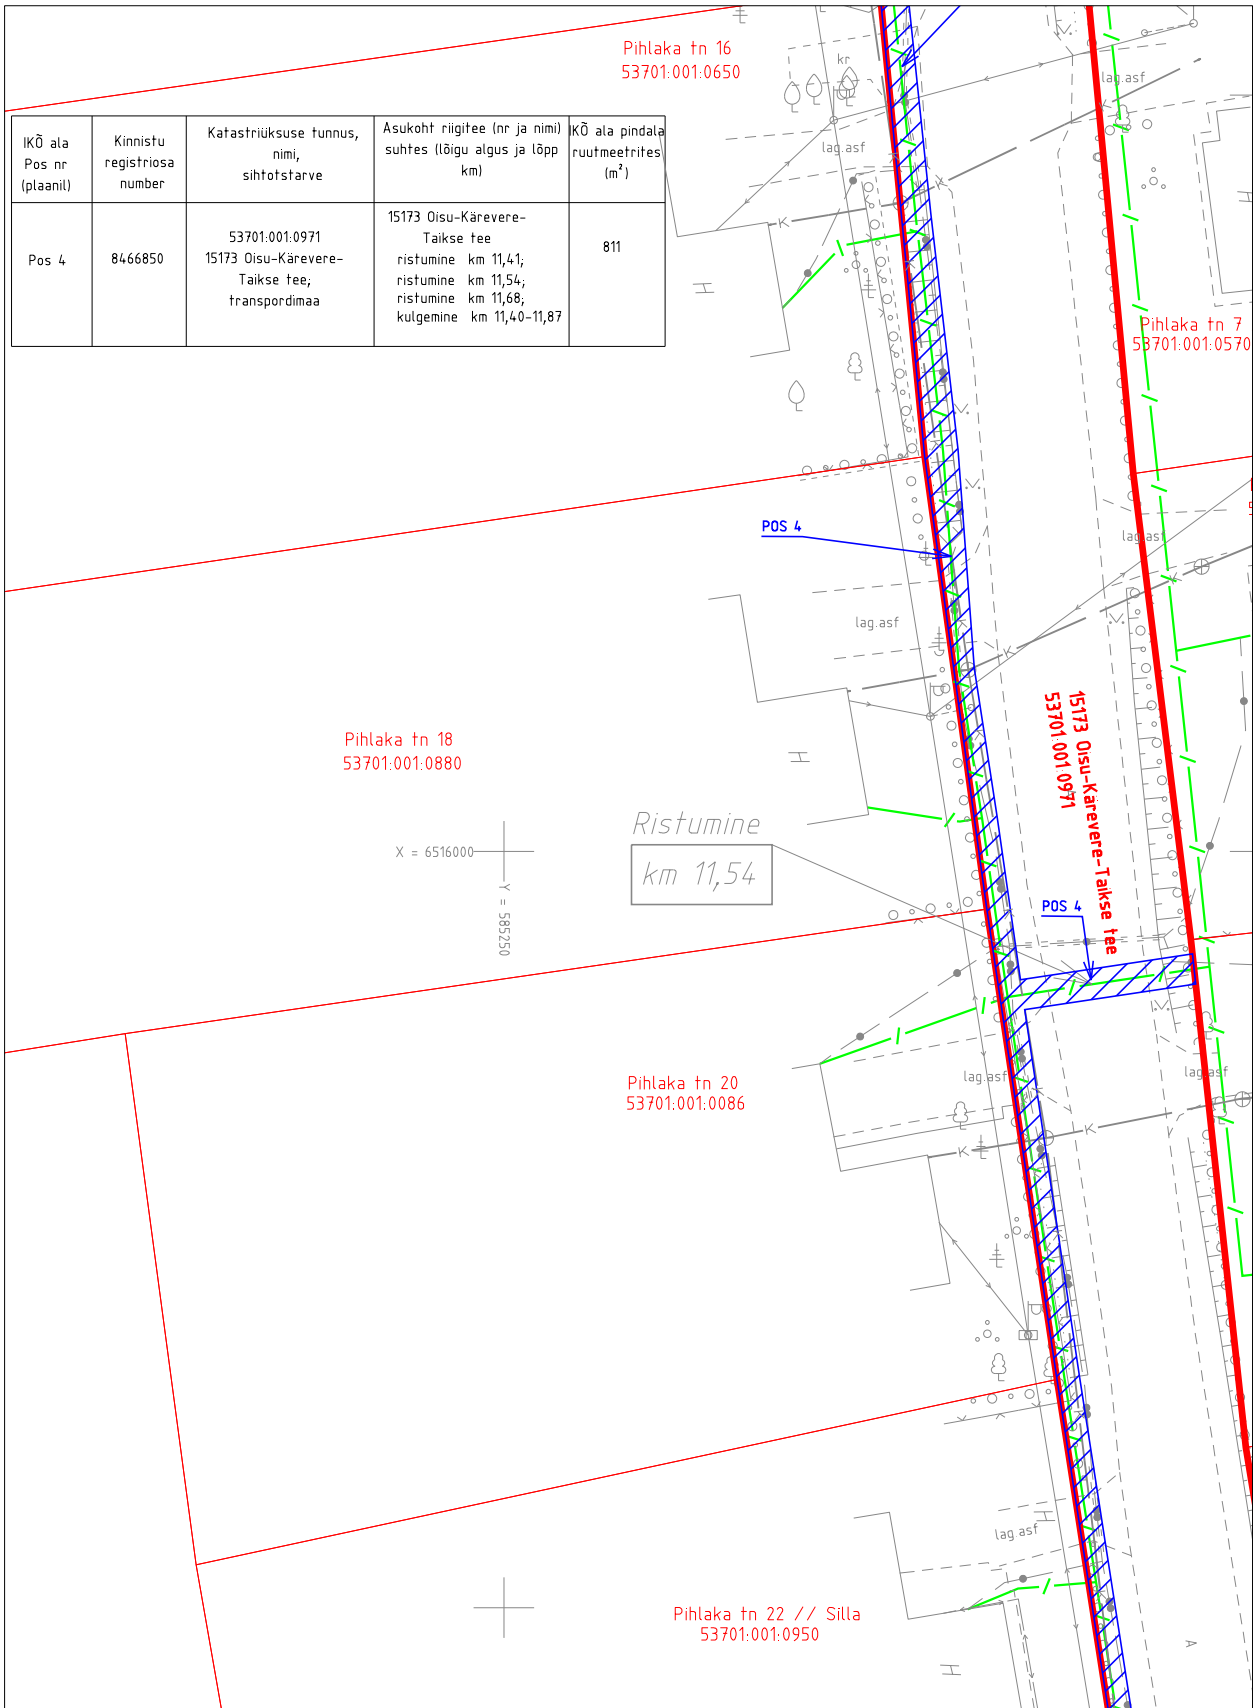

M 1:500
15173 Oisu-Kärevere-Taikse tee km 11,40-11,87
registriosa 8466850

ISIKLIKU KASUTUSÕIGUSE SEADMISE PLAAN

Järva maakond, Türi vald, Taikse küla
katastriüksus 53701:001:0971

Projekti koostaja: MTR HALDUSE OÜ
Projekt: Järvamaa, Türi vald, Taikse küla,
Taikse PON
Projekti nr: P01-23

Ala plaani koostaja: Kristel Mälton

- IKÕ seadmise ala
- Lepingu objektiks oleva katastriüksuse piir
- Katastriüksuste piirid
- Side maakaabellin