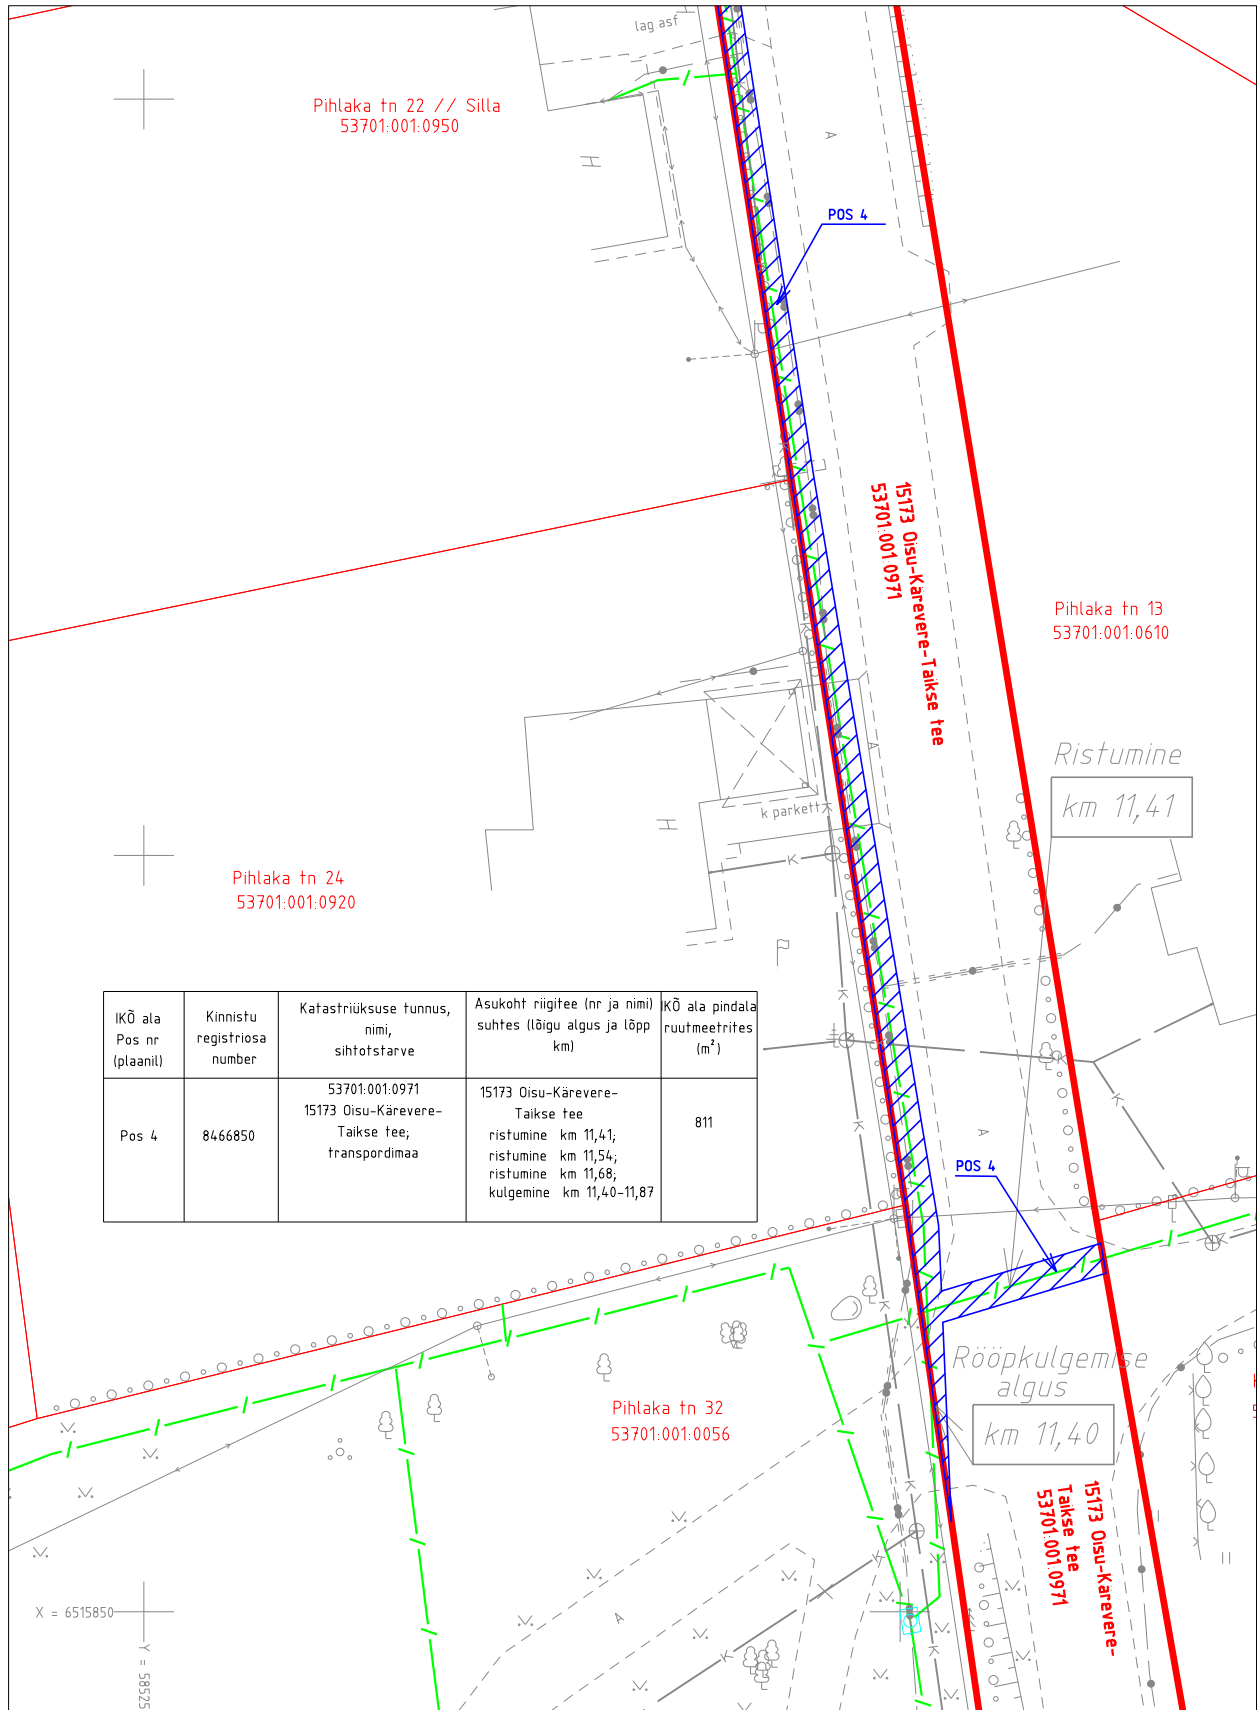

M 1:500
15173 Oisu-Kärevere-Taikse tee km 11,40-11,87
registriosa 8466850

ISIKLIKU KASUTUSÕIGUSE SEADMISE PLAAN

Järva maakond, Türi vald, Taikse küla
katastriüksus 53701:001:0971

Projekti koostaja: MTR HALDUSE OÜ
Projekt: Järvamaa, Türi vald, Taikse küla,
Taikse PON
Projekti nr: P01-23

Ala plaani koostaja: Kristel Mälton

- IKÕ seadmise ala
- Lepingu objektiks oleva katastriüksuse piir
- Katastriüksuste piirid
- Side maakaabelliin