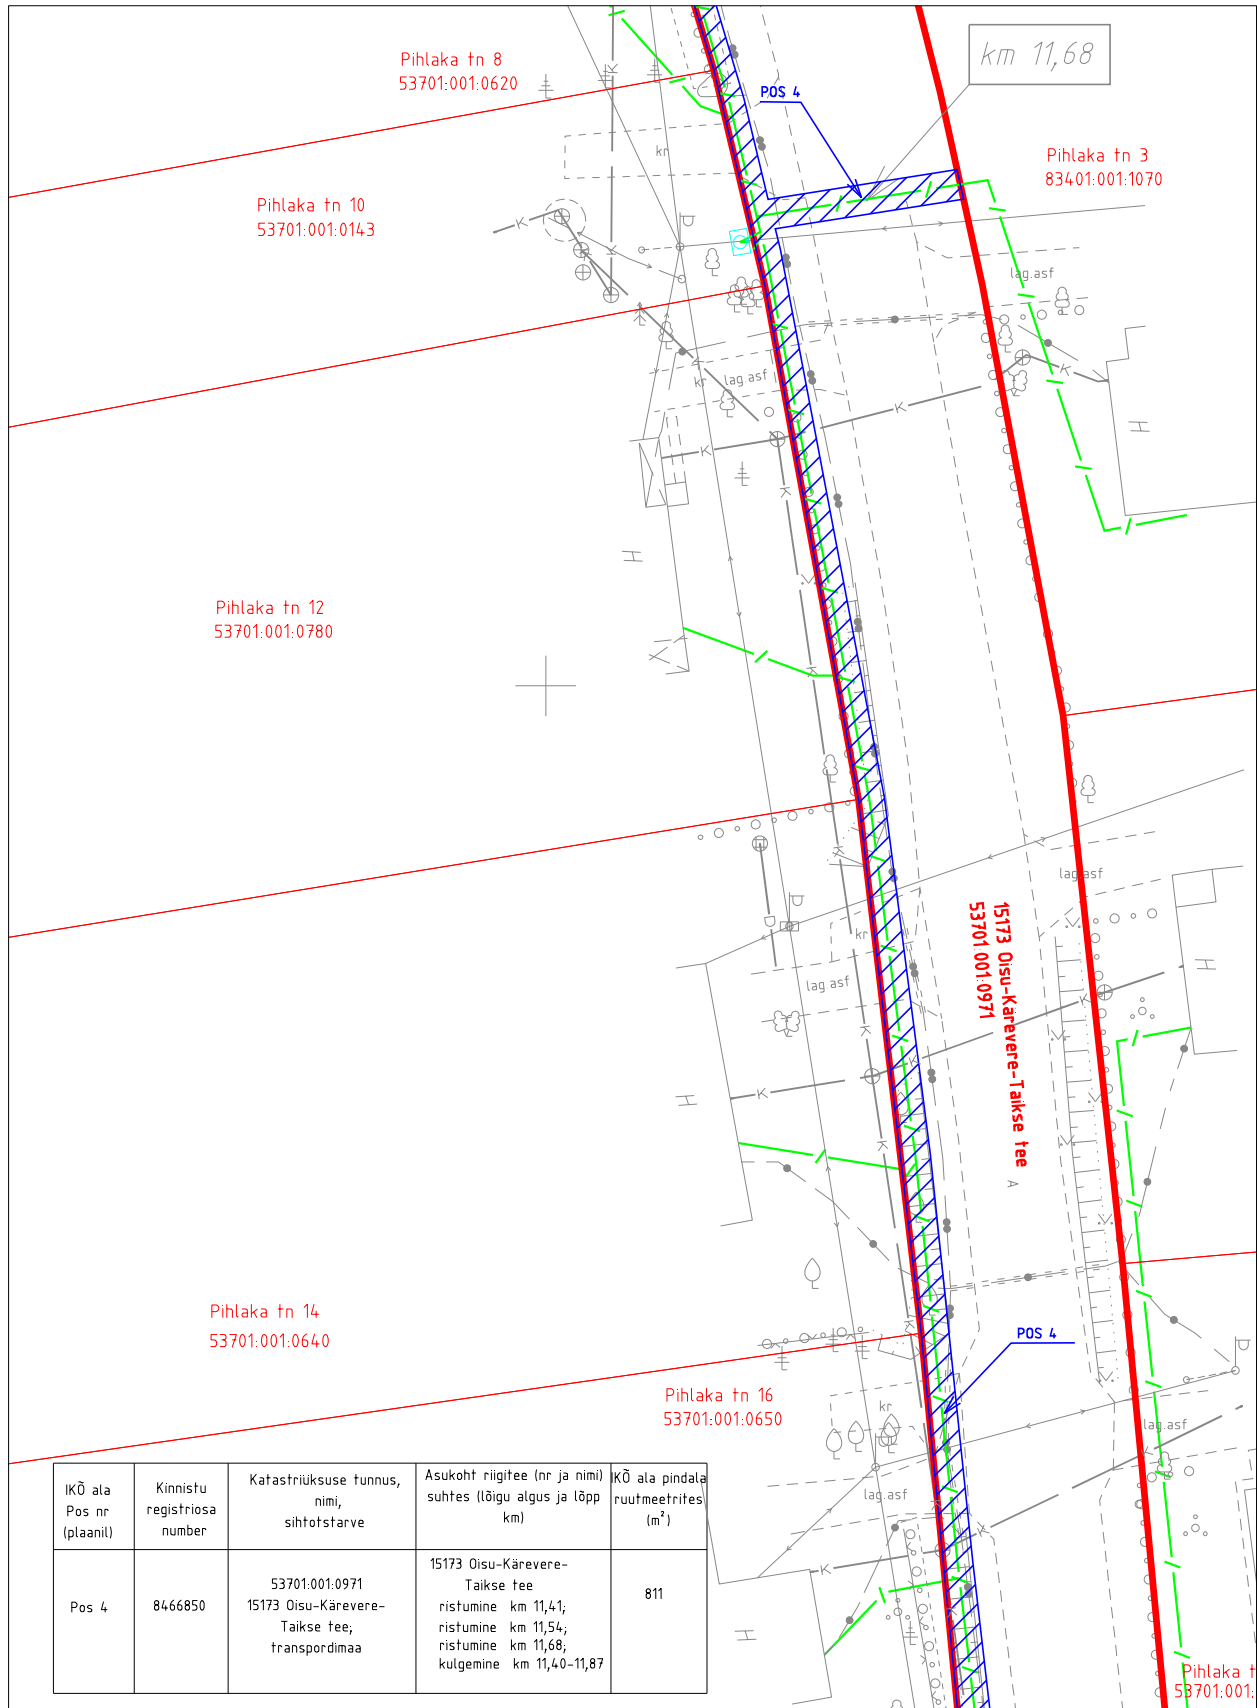

M 1:500
15173 Oisu-Kärevere-Taikse tee km 11,40-11,87
registriosa 8466850

ISIKLIKU KASUTUSÕIGUSE SEADMISE PLAAN

Järva maakond, Türi vald, Taikse küla
katastriüksus 53701:001:0971

IKÕ ala Pos nr (plaanil)	Kinnistu registriosa number	Katastriüksuse tunnus, nimi, sihtotstarve	Asukoht riigitee (nr ja nimi) suhtes (lõigu algus ja lõpp km)	IKÕ ala pindala ruutmeetrites (m²)
Pos 4	8466850	53701:001:0971 15173 Oisu-Kärevere- Taikse tee; transpordimaa	15173 Oisu-Kärevere- Taikse tee ristumine km 11,41; ristumine km 11,54; ristumine km 11,68; kulgemine km 11,40-11,87	811

Projekti koostaja: MTR HALDUSE OÜ
Projekt: Järvamaa, Türi vald, Taikse küla,
Taikse PON
Projekti nr: P01-23

Ala plaani koostaja: Kristel Mälton

- IKÕ seadmise ala
- Lepingu objektiks oleva katastriüksuse piir
- Katastriüksuste piirid
- Side maakaabelliin