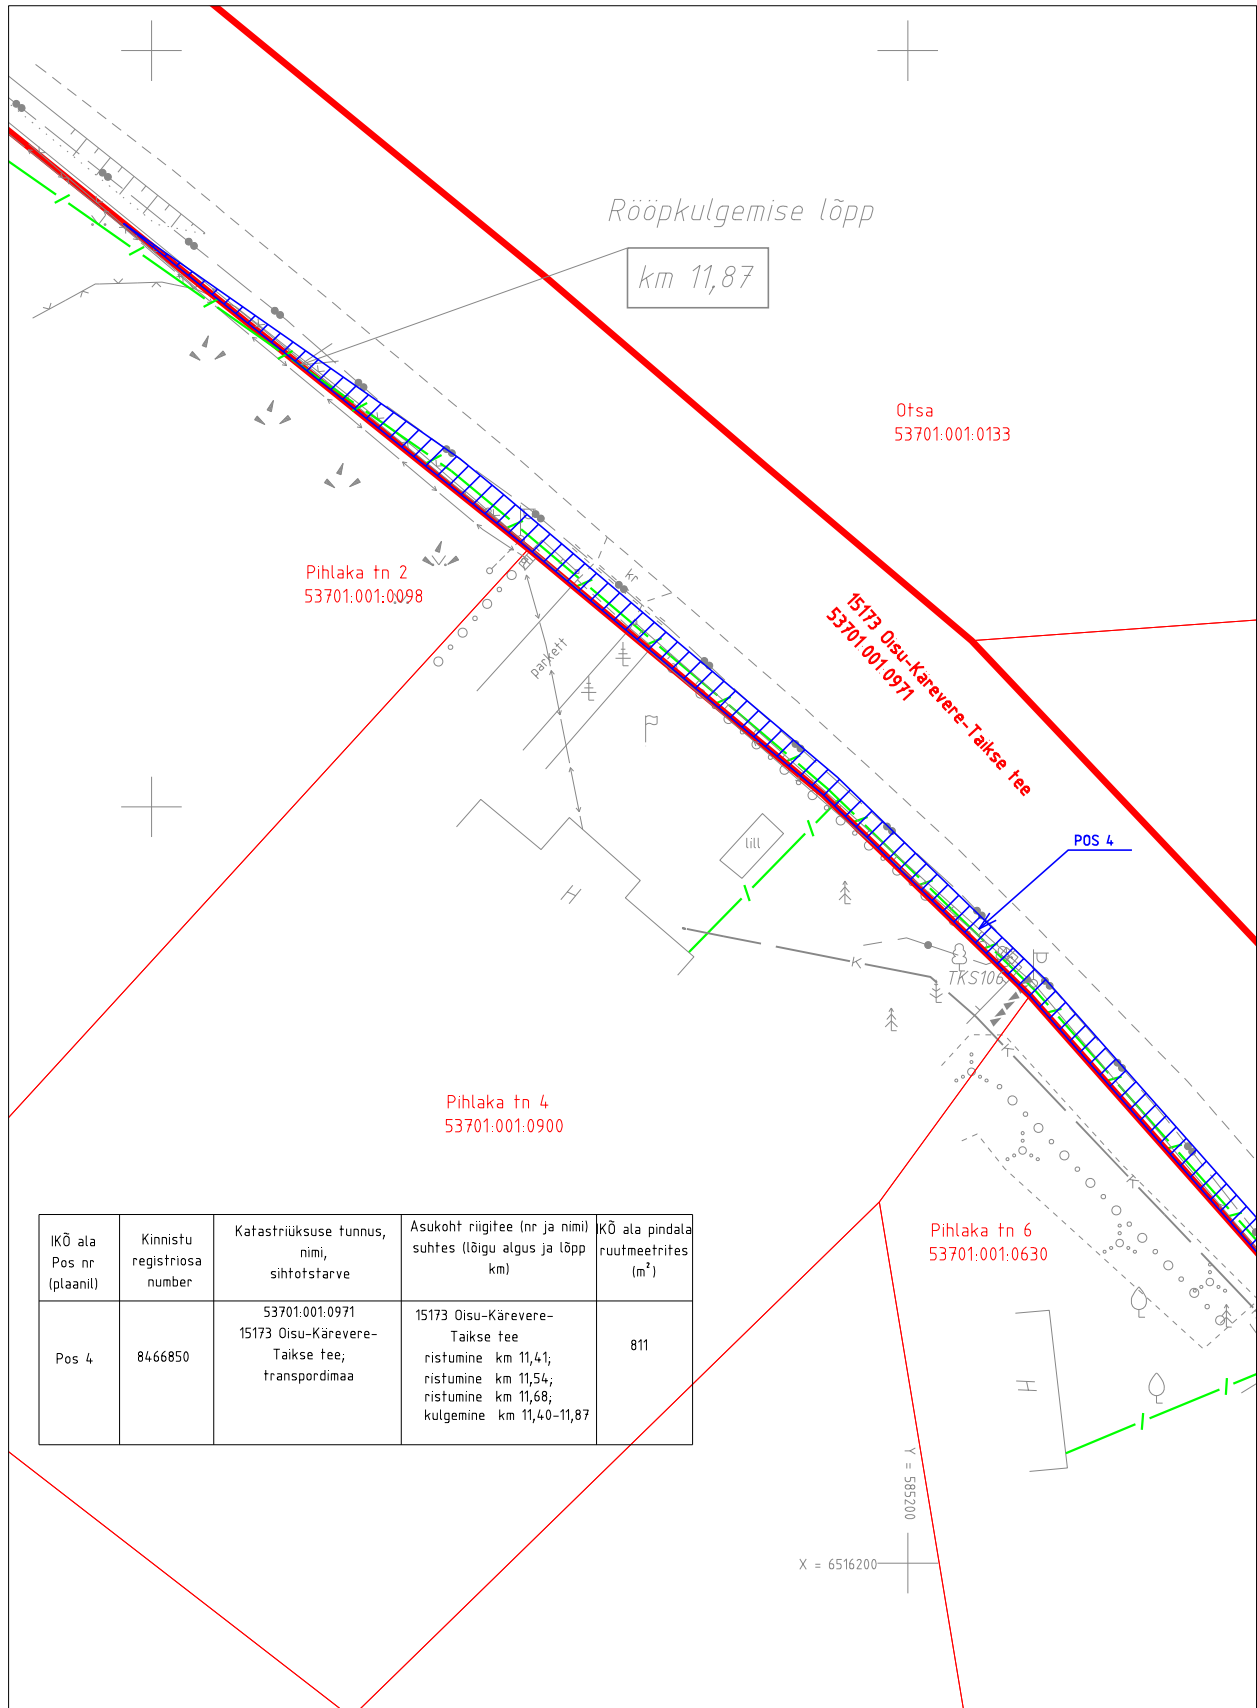

M 1:500
 15173 Oisu-Kärevere-Taikse tee km 11,40-11,87
 registriosa 8466850

ISIKLIKU KASUTUSÕIGUSE SEADMISE PLAAN
 Järva maakond, Türi vald, Taikse küla
 katastriüksus 53701:001:0971

IKÕ ala Pos nr (plaanil)	Kinnistu registriosa number	Katastriüksuse tunnus, nimi, sihtotstarve	Asukoht riigitee (nr ja nimi) suhtes (lõigu algus ja lõpp km)	IKÕ ala pindala ruutmeetrites (m ²)
Pos 4	8466850	53701:001:0971 15173 Oisu-Kärevere- Taikse tee; transpordimaa	15173 Oisu-Kärevere- Taikse tee ristumine km 11,41; ristumine km 11,54; ristumine km 11,68; kulgemine km 11,40-11,87	811

Projekti koostaja: MTR HALDUSE OÜ
 Projekt: Järvamaa, Türi vald, Taikse küla,
 Taikse PON
 Projekti nr: P01-23

Ala plaani koostaja: Kristel Mälton

- IKÕ seadmise ala
- Lepingu objektiks oleva katastriüksuse piir
- Katastriüksuste piirid
- Side maakaabelliin

Ala plaani koostaja: Kristel Mälton

-  IKÕ seadmise ala
-  Lepingu objektiks oleva katastriüksuse piir
-  Katastriüksuste piirid
-  Side maakaabellin

M 1:500
 15173 Oisu-Kärevere-Taikse tee km 11,40-11,87
 registriosa 8466850

Ala plaani koostaja: Kristel Mälton

- IKÕ seadmise ala
- Lepingu objektiks oleva katastriüksuse piir
- Katastriüksuste piirid
- Side maakaabelliin