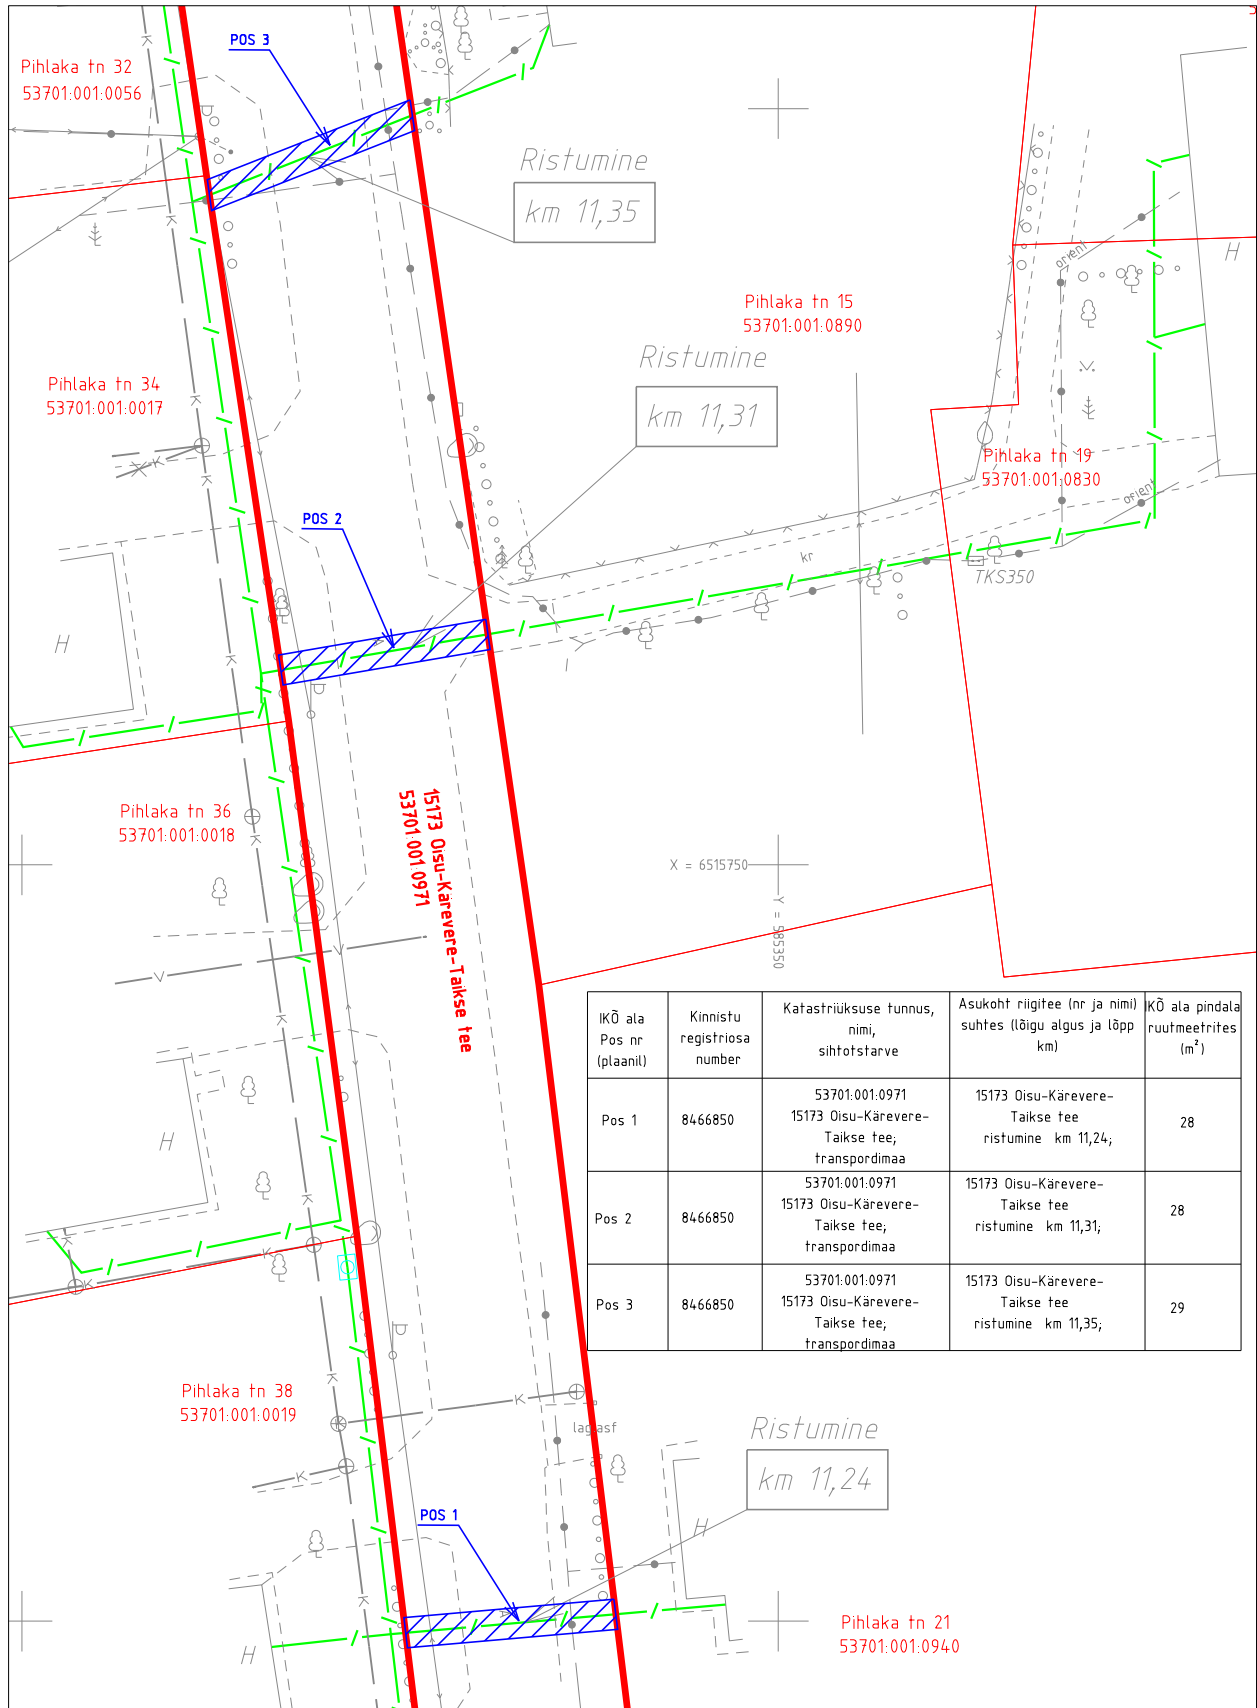

M 1:500
15173 Oisu-Kärevere-Taikse tee km 11,24; km 11,31; km 11,35
registriosa 8466850

ISIKLIKU KASUTUSÕIGUSE SEADMISE PLAAN

Järva maakond, Türi vald, Taikse küla
katastriüksus 53701:001:0971

Projekti koostaja: MTR HALDUSE OÜ
Projekt: Järvamaa, Türi vald, Taikse küla,
Taikse PON
Projekti nr: P01-23

Ala plaani koostaja: Kristel Mälton

- IKÕ seadmise ala
- Lepingu objektiks oleva katastriüksuse piir
- Katastriüksuste piirid
- Side maakaabelliin